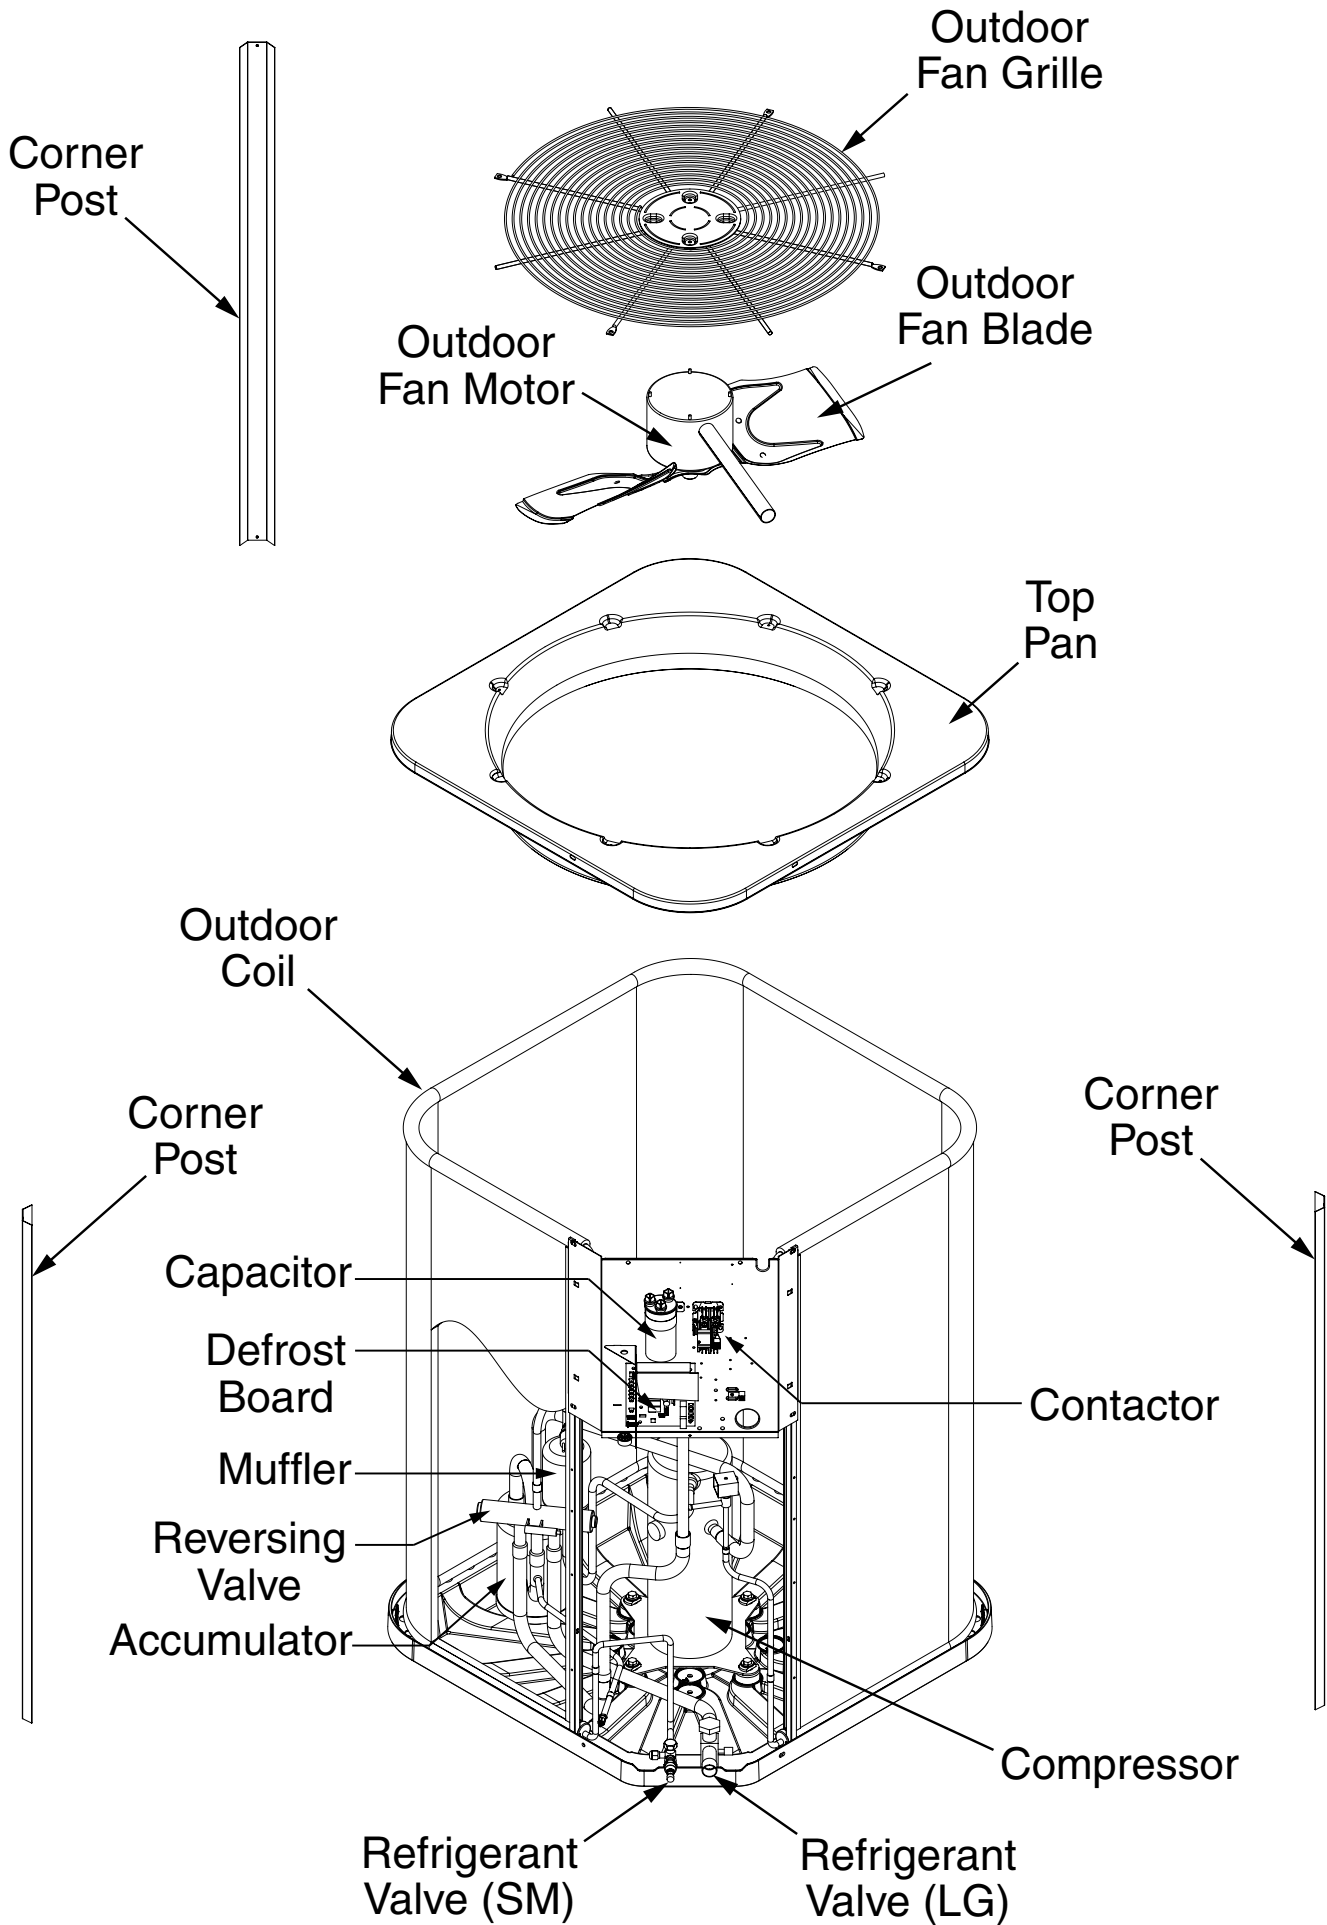

REPLACEMENT PARTS LIST

RESIDENTIAL SPLIT SYSTEM HEAT PUMP

BSH2BE4M1(R,S)P SERIES

14 SEER MODELS

BSH2BE4M1(R,S)P RESIDENTIAL SPLIT SYSTEM HEAT PUMP

DESCRIPTION	BSH2BE4M1SP18K	BSH2BE4M1RP24K	BSH2BE4M1RP30K	BSH2BE4M1SP36K	BSH2BE4M1SP42K	BSH2BE4M1SP48K	BSH2BE4M1SP60K
	1021736B	1021755B	1021756B	1021739B	1021740B	1021741B	1021742B
ACCUMULATOR	668853R	668853R	668853R	668794R	668854R	668854R	668854R
AMBIENT SENSOR	624780R	624780R	624780R	624780R	624780R	624780R	624780R
CAPACITOR	01-0082	01-0095	01-0097	01-0085	01-0273	01-0271	01-0279
COMPRESSOR	922114	622706R	622707R	921426	1017098R	921465	921468
COMPRESSOR MOLDED PLUG	634660R	634797R	634797R	634660R	634660R	634660R	634660R
CONTACTOR	1014863R	1014863R	1014863R	1014863R	1014864R	1014864R	1014865R
CORNER POST	102177203YR	102177203YR	102177205YR	102177206YR	102177206YR	102177206YR	102177206YR
CRANKCASE HEATER	632410R	632538R	632538R	632410R	632410R	632410R	632410R
DEFROST BOARD	1016567R	1016567R	1016567R	1016567R	1016567R	1016567R	1016567R
DEFROST SENSOR	624812R	624812R	624812R	624812R	624812R	624812R	624812R
FILTER DRIER	669762R	669762R	669762R	669762R	669761R	669761R	669761R
HAIL GUARD (FLEXIBLE MESH)	1025197R	1025197R	1025199R	1025200R	1025200R	1025200R	1025200R
HIGH PRESSURE SWITCH	632473R	632473R	632473R	632473R	632473R	632473R	632473R
HOT GAS BYPASS COIL	669992R	669992R	669992R	669992R	669992R	669992R	669992R
HOT GAS BYPASS VALVE	669964R	669964R	669964R	669965R	669965R	669965R	669965R
MUFFLER	669546R	669546R	669546R	669546R	669546R	669546R	669546R
OUTDOOR COIL	664905R	664905R	664906R	664907R	664908R	664908R	664909R
OUTDOOR FAN BLADE	1024013R	1024013R	1024013R	1024013R	1024013R	1024013R	1024013R
OUTDOOR FAN GRILLE	669335R	669335R	669335R	669335R	669335R	669335R	669335R
OUTDOOR FAN MOTOR	622171	622171	622171	622080	622066	622066	622066
PTCR	—	632691R	632691R	—	—	—	—
REFRIGERANT VALVE (LG)	663864R	663864R	663864R	663865R	663865R	663865R	663865R
REFRIGERANT VALVE (SM)	664850R	664850R	664850R	664850R	664850R	664850R	664850R
REVERSING VALVE	669465R	669465R	669465R	1013956R	1013956R	1013956R	1013956R
REVERSING VALVE COIL	669470R	669470R	669470R	669470R	669470R	669470R	669470R
SWIVEL NUT CONNECTOR	664194R	664194R	664194R	664194R	664194R	664194R	664194R
TOP PAN	496162YR	496162YR	496162YR	496162YR	496162YR	496162YR	496162YR