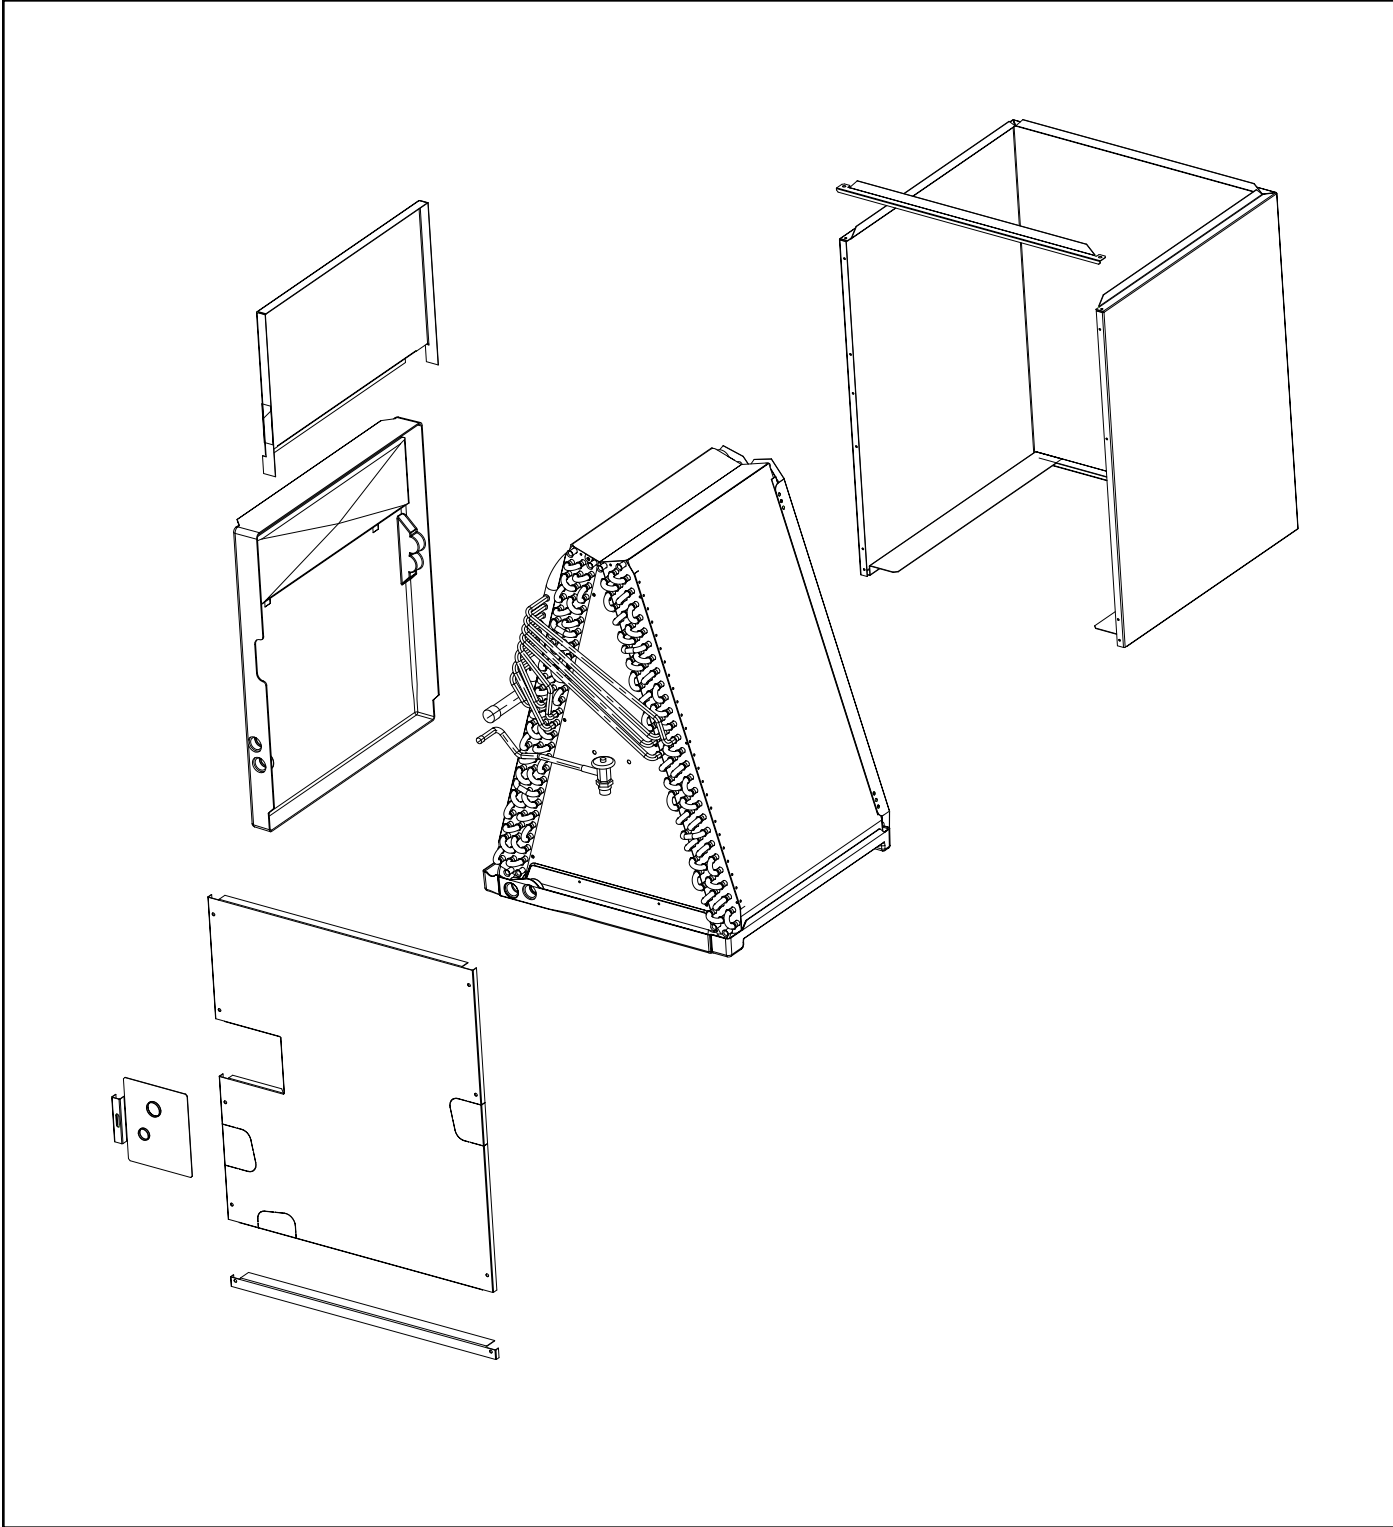

REPLACEMENT PARTS LIST

**(*)C4 Series
Cased, Uncased and
Horizontal Indoor Coils**

C4BA Uncased Coils

ITEM	DESCRIPTION	X24U-B	X36U-B	X48U-C	X60U-C
1	Complete Coil Assy	917189D	917190D	917191D	917192D
2	Drain Pan, Vertical	668717	668717	668718	668718
	Drain Pan, Vertical (Eff 02/06)	669410	669410	669412	669412
3	TXV Assy	904562	904563	904564	904565
4	Horiz Drain Kit	903749	914634	917188	917188
	Horiz Drain Kit (Eff 02/06)	903749	919319	919320	919320

C4BA Cased Coils

ITEM	DESCRIPTION	036C-B	048C-C	060C-C	X24C-B	X36C-B	X48C-C	X60C-C
1	Complete Coil Assy	917190D	917191D	917192D	917189D	917190D	917191D	917192D
2	Drain Pan, Vertical	668717	668718	668718	668717	668717	668718	668718
	Drain Pan, Vertical (Eff 02/06)	-	-	-	669410	669410	669412	669412
3	TXV w/Distributor	904563	904564	904565	904562	904563	904564	904565
4	Front Flange	260522	260523	260523	260522	260522	260523	260523
5	Cabinet Tie	267902	267903	267903	267902	267902	267903	267903
6	Wrapper	919333	919335	919335	919332	919333	919335	919335
7	Door	D11583R	499514R	499514R	D08852R	D11583R	499514R	499514R
	Door (Eff 02/06)	-	-	-	281982R	284751R	286791R	286791R
8	Tube, Close-Off	273451	273451	273451	273451	273451	273451	273451
	Tube, Close-Off with Insulation (Eff 02/06)	-	-	-	281971R	281971R	281971R	281971R
9	Close-Off Gasket	689603	689603	689603	-	-	-	-
10	Horiz Drain Kit	914634	917188	917188	903749	914634	917188	917188
	Horiz Drain Kit (Eff 02/06)	-	-	-	903749	919319	919320	919320